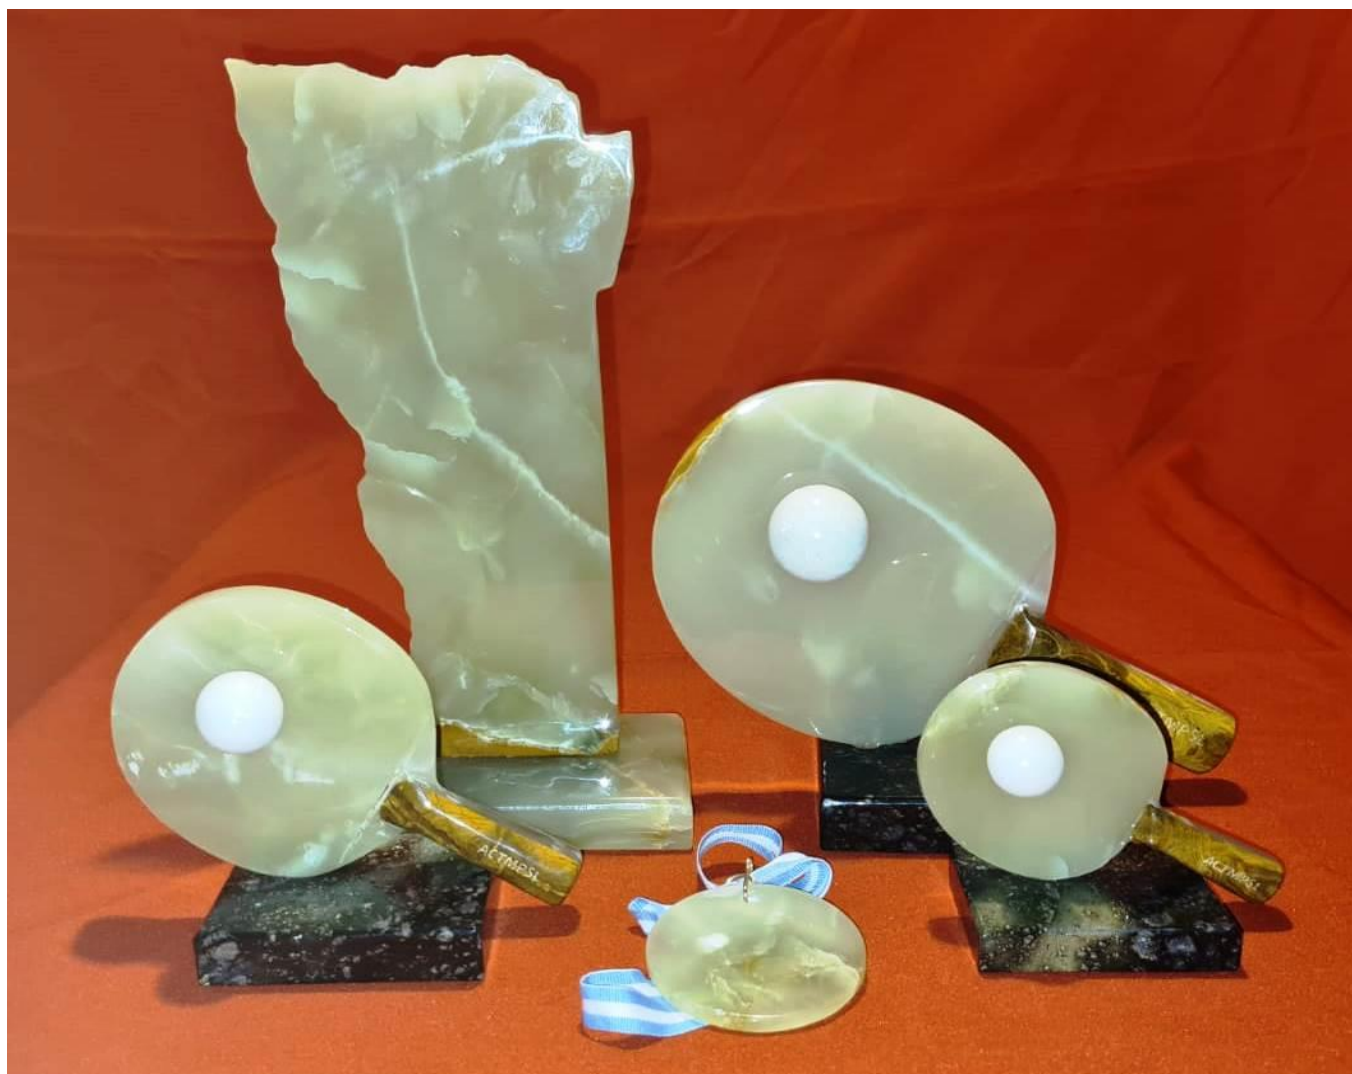

Panorámica

Al igual que en el Grand Prix de Menores realizado en San Luis en el primer semestre y debido a la excelente aceptación que recibieron los premios es que para este Argentino Senior toda la gama de premios será en marmol onix, piedra semipreciosa, emblema de la localidad de la Toma de nuestra provincia.

Cuadro descriptivo

Modalidad	1° Puesto	2° Puesto	3° Puesto
INDIVIDUALES	Paleta Grande (25 cm)	Paleta Mediana (19 cm)	Medallas (7 cm diámetro)
DOBLES	Paleta Mediana a cada jugador/a	Paleta Chica (14 cm) a cada jugador/a	Medallas (7 cm diámetro)
EQUIPOS	Medallas a c/Jug. y Paleta Grande para el Coach	Medallas a c/Jug. y Paleta Mediana para el Coach	Medallas a c/Jug. y Paleta Chica para el Coach
COPA CHALLENGER	Mapa de San Luis de 30 cm altura	Mapa de San Luis de 25 cm altura	Mapa de San Luis de 20 cm altura

Paleta Grande (Réplica a escala de paleta profesional)
 Pelotita de marmol blanco y base de marmol negro
 En el mango de cada paleta esta grabado la sigla de la ACTMPSL

Campeonato Argentino Senior de Tenis de Mesa 2022
“San Luis de La Punta de Los Venados”