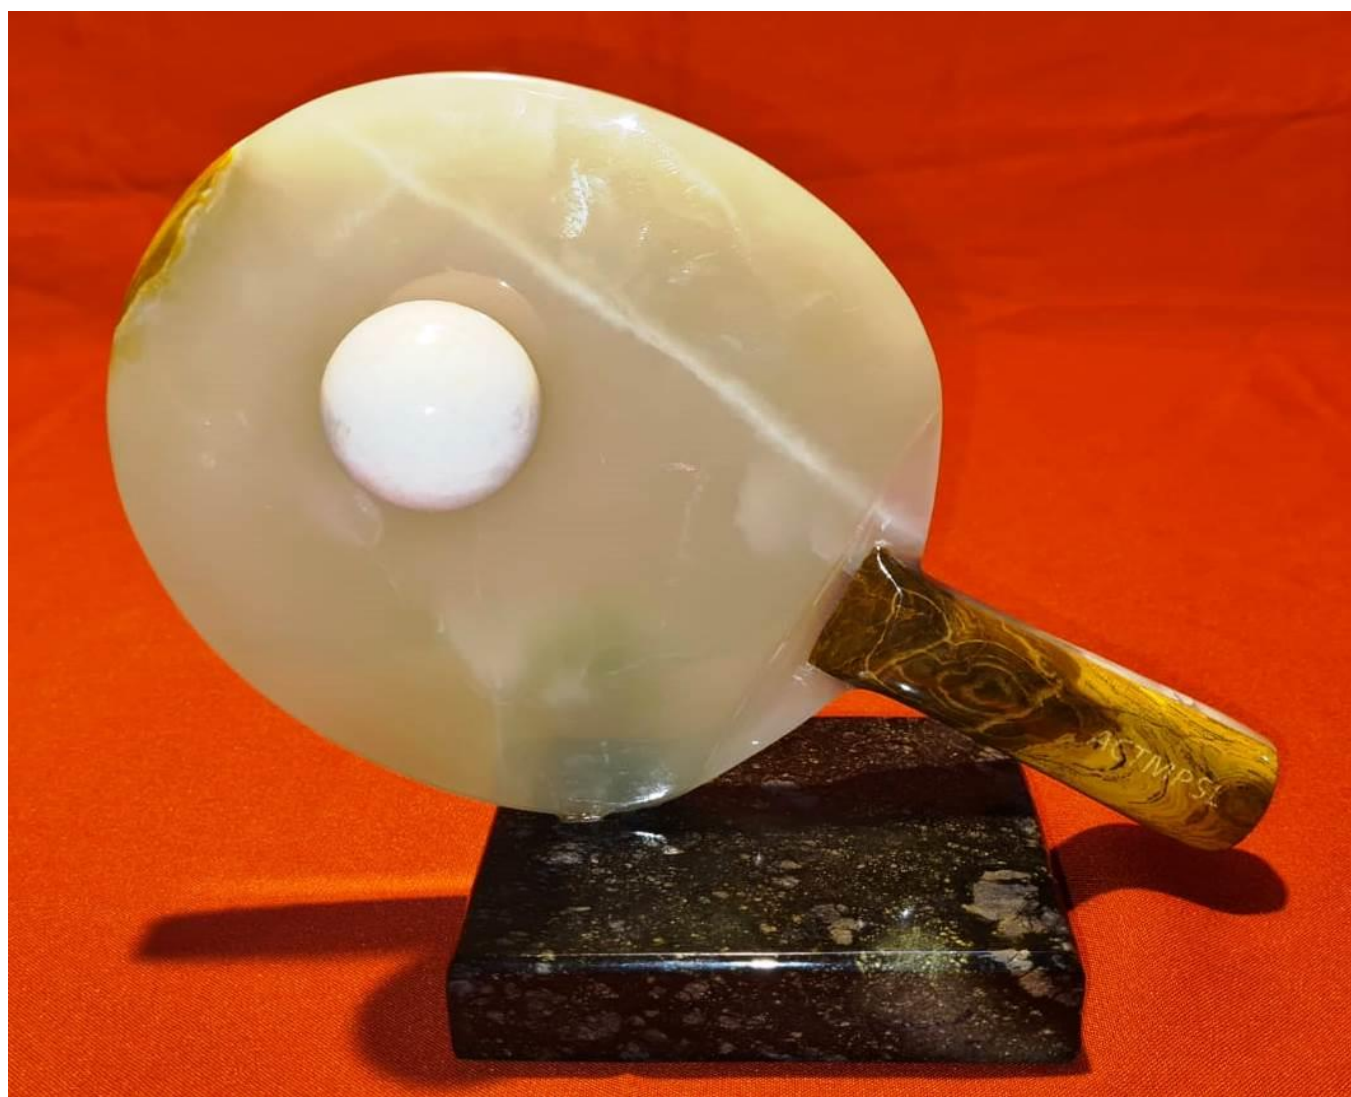

CAMPEONATO NACIONAL ARGENTINO SENIOR DE TENIS DE MESA 2022

"San Luis de La Punta de Los Venados"

Premiación

La ACTMPSL se esmeró en preparar la mejor premiación posible en reconocimiento al enorme esfuerzo que cada jugador/a realiza para estar presente en cada torneo nacional.

Panorámica

Al igual que en el Grand Prix de Menores realizado en San Luis en el primer semestre y debido a la excelente aceptación que recibieron los premios es que para este Argentino Senior toda la gama de premios será en marmol onix, piedra semipreciosa, emblema de la localidad de la Toma de nuestra provincia.

Cuadro descriptivo

Modalidad	1° Puesto	2° Puesto	3° Puesto
INDIVIDUALES	Paleta Grande (25 cm)	Paleta Mediana (19 cm)	Medallas (7 cm diámetro)
DOBLES	Paleta Mediana a cada jugador/a	Paleta Chica (14 cm) a cada jugador/a	Medallas (7 cm diámetro)
EQUIPOS	Medallas a c/Jug. y Paleta Grande para el Coach	Medallas a c/Jug. y Paleta Mediana para el Coach	Medallas a c/Jug. y Paleta Chica para el Coach
COPA CHALLENGER	Mapa de San Luis de 30 cm altura	Mapa de San Luis de 25 cm altura	Mapa de San Luis de 20 cm altura

Paleta Grande (Réplica a escala de paleta profesional)
 Pelotita de marmol blanco y base de marmol negro
 En el mango de cada paleta esta grabado la sigla de la ACTMPSL

Campeonato Argentino Senior de Tenis de Mesa 2022
“San Luis de La Punta de Los Venados”