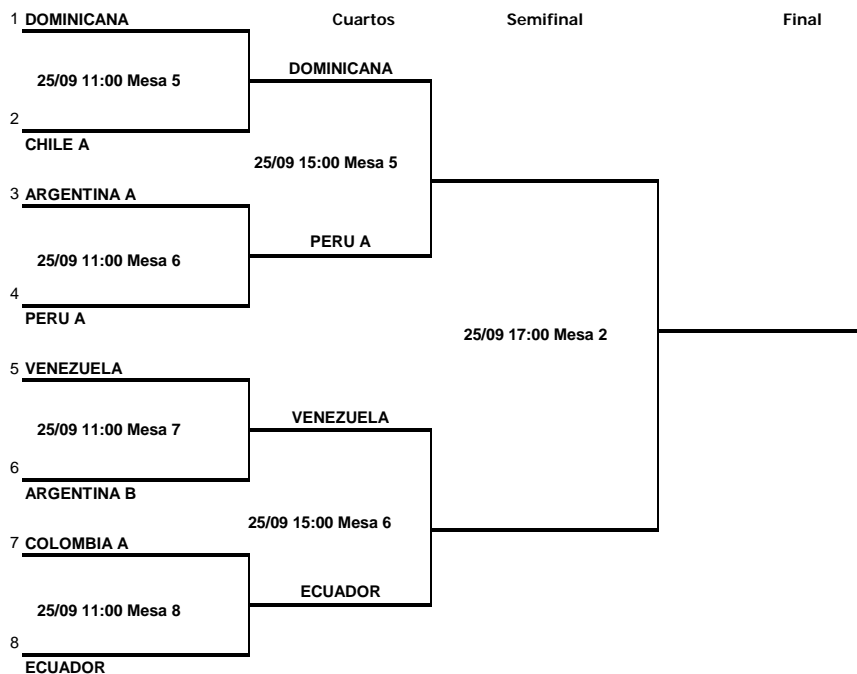

**IX Campeonato Latinoamericano
Preinfantil
Buenos Aires 2008**

ETAPA FINAL POR EQUIPO FEMENINO PREINFANTIL