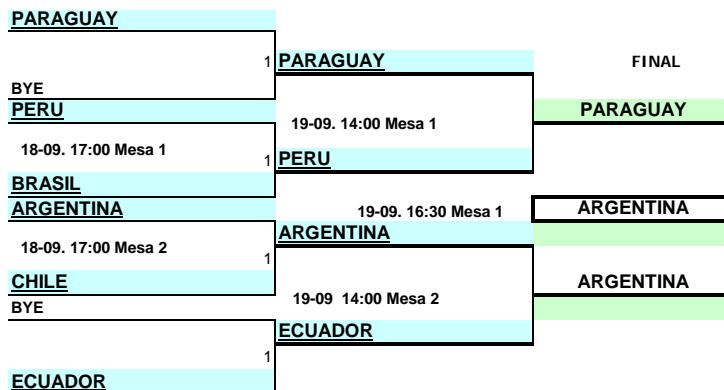

XVII Campeonato Sudamericano Preinfantil Buenos Aires 2008

PRIMERA ETAPA POR EQUIPO MASCULINO PREINFANTIL

Enc.	Día	Hora	Mesa	GRUPO 1			1	2	3	Pos.	Ptos
1-3	18-Sep	09:00	1	1	CHILE	X	3	0	2º	3	
1-2	18-Sep	11:00	1	2	VENEZUELA	2	X	1	3º	2	
2-3	18-Sep	15:00	1	3	PARAGUAY	3	3	X	1º	4	

Enc.	Día	Hora	Mesa	GRUPO 2			1	2	3	Pos.	Ptos
1-3	18-Sep	09:00	2	1	BRASIL	X	3	1	2º	3	
1-2	18-Sep	11:00	2	2	URUGUAY	0	X	0	3º	2	
2-3	18-Sep	15:00	2	3	ECUADOR	3	3	X	1º	4	

Enc.	Día	Hora	Mesa	GRUPO 3			1	2	3	Pos.	Ptos
1-3	18-Sep	09:00	3	1	PERU	X	3	1	2º	3	
1-2	18-Sep	11:00	3	2	PUERTO RICO	1	X	0	3º	2	
2-3	18-Sep	15:00	3	3	ARGENTINA	3	3	X	1º	4