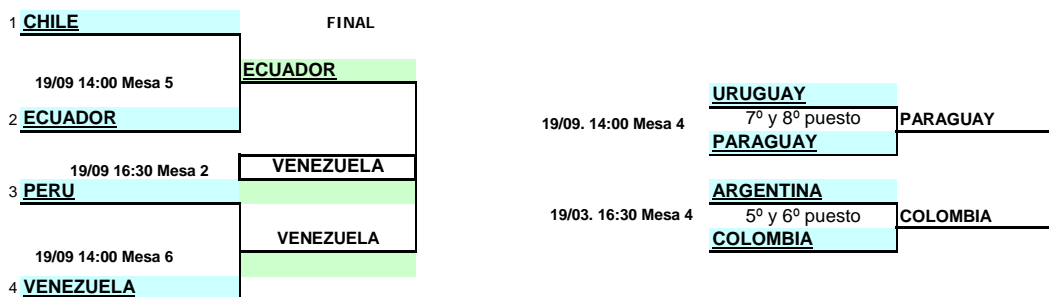

**XVII Campeonato Sudamericano
Preinfantil
Buenos Aires 2008**

PRIMERA ETAPA POR EQUIPO FEMENINO PREINFANTIL

Enc.	Día	Hora	Mesa	GRUPO 1	1	2	3	4	Pos.	Ptos
1-3 2-4	18-Sep	09:00	4 5	1 CHILE	X	3	3	3	1º	6
1-2 3-4	18-Sep	11:00	4 5	2 PARAGUAY	2	X	0	2	4º	3
1-4 2-3	18-Sep	15:00 17:00	4 4	3 PERU	2	3	X	3	2º	5
				4 ARGENTINA	1	3	1	X	3º	4

Enc.	Día	Hora	Mesa	GRUPO 2	1	2	3	4	Pos.	Ptos
1-3 2-4	18-Sep	09:00 11:00	6 6	1 VENEZUELA	X	3	3	3	1º	6
1-2 3-4	18-Sep	15:00	5 6	2 ECUADOR	0	X	3	3	2º	5
1-4 2-3	18-Sep	17:00	5 6	3 COLOMBIA	0	2	X	3	3º	4
				4 URUGUAY	0	1	0	X	4º	3

ETAPA FINAL POR EQUIPO FEMENINO JUVENIL